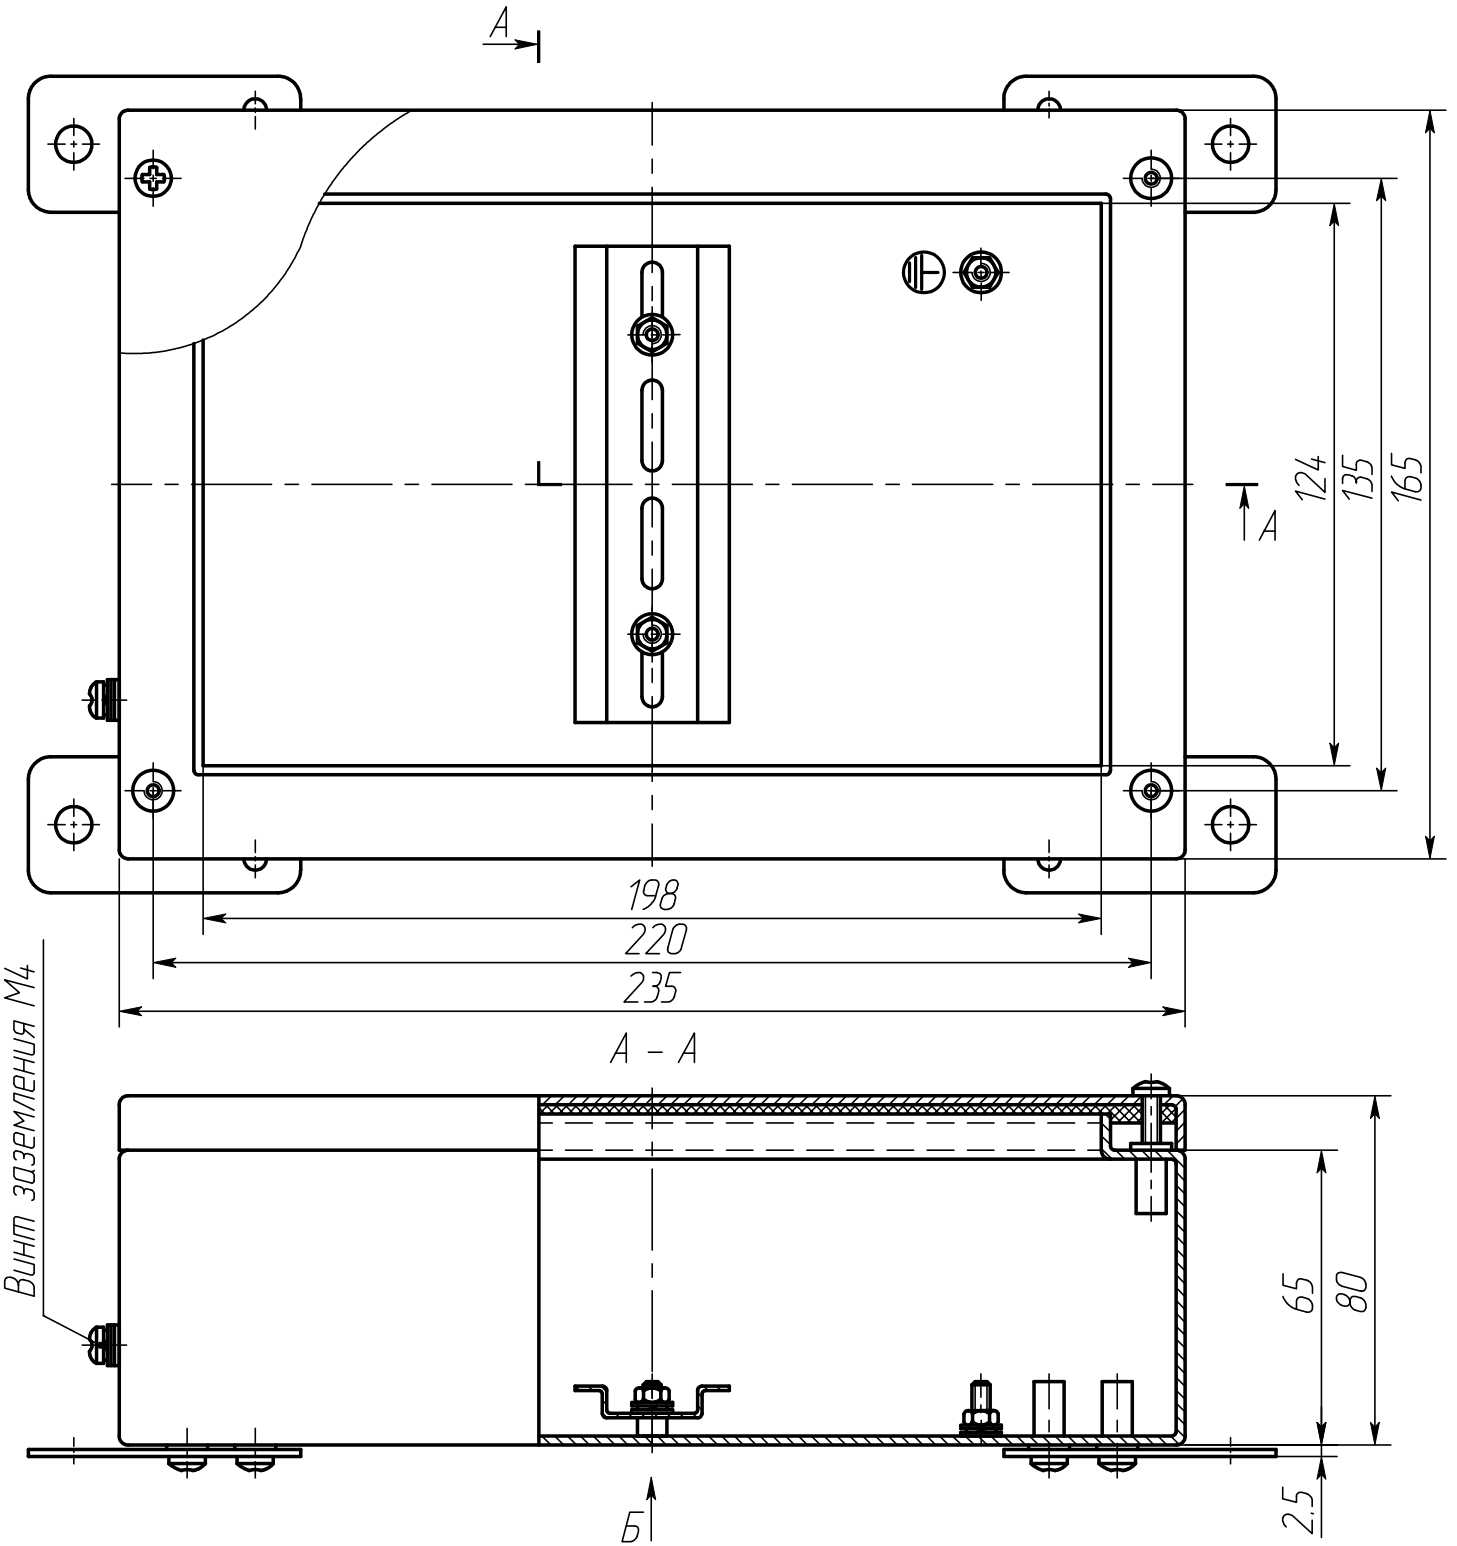

Коробка АКВ-01НС.235x165x80

Б

два способа крепления коробки