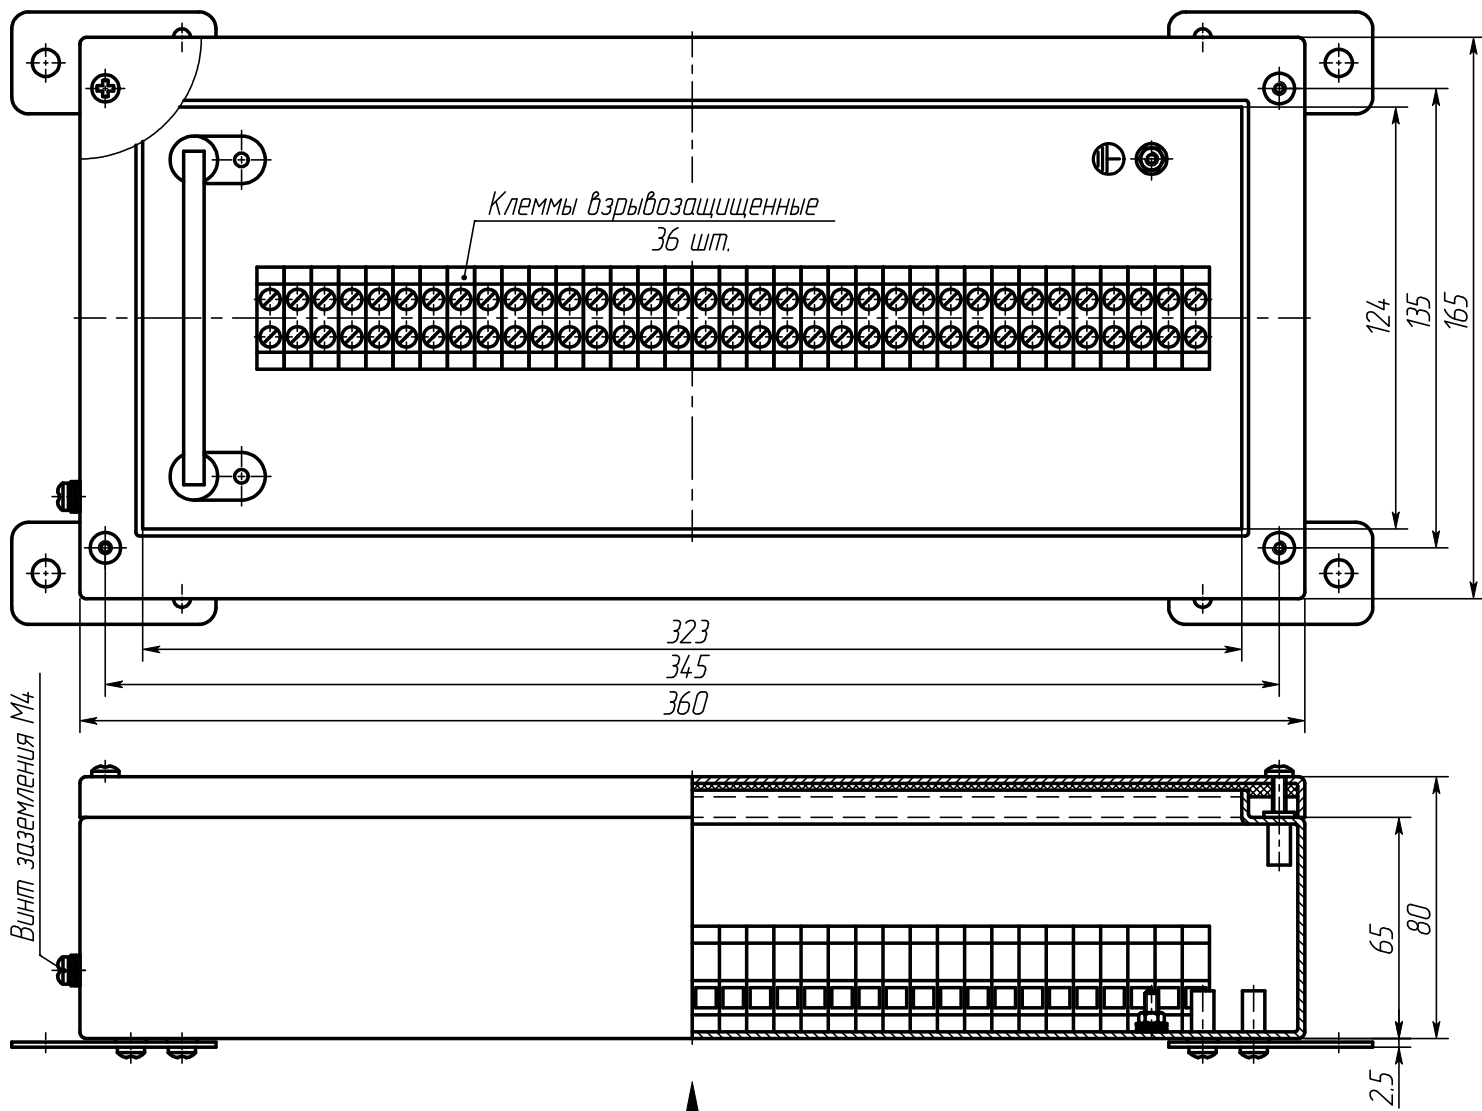

Коробка АКВ-01НС.360x165x80

A ↑

A

(два способа крепления)